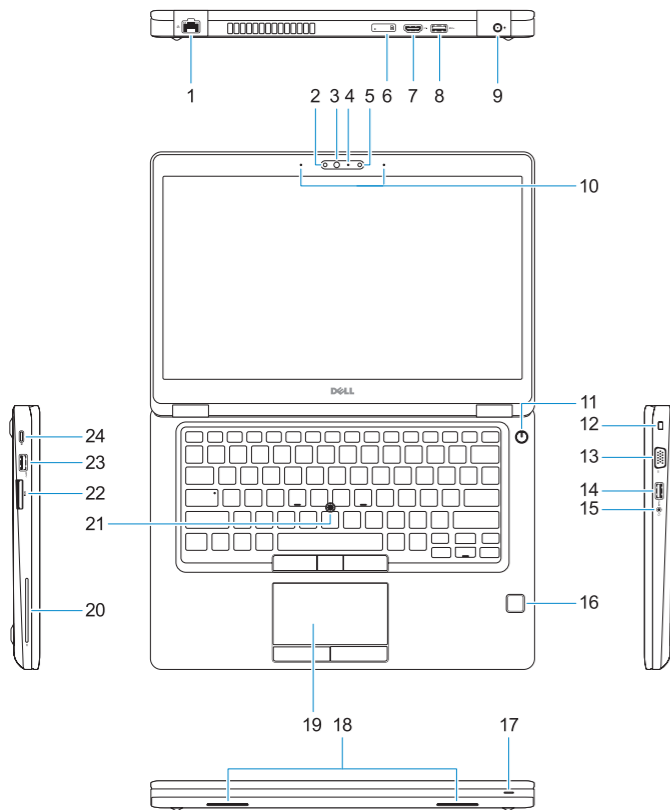

### Computer model

Model računala | Számítógépmoell  
Modelь компьютера | Model računara

Latitude 14-5480

03514VA00

© 2017 Dell Inc. or its subsidiaries.

© 2017 Microsoft Corporation.

2017-03

# Features

Značajke | Jellemzők | Функции | Funkcije

1. Network port
2. Infrared (IR) camera (optional)
3. Infrared emitter (optional)
4. Camera status light (optional)
5. Camera (optional)
6. uSIM card slot (optional)
7. HDMI port
8. USB 3.0 port
9. Power connector port
10. Dual array microphones
11. Power button
12. Nobel Wedge lock slot
13. VGA port
14. USB 3.0 port with PowerShare
15. Headset/Microphone port
16. Touch fingerprint reader (optional)
17. Battery charge status light
18. Speakers
19. Touchpad
20. Smart card reader (optional)
21. Pointstick (optional)
22. SD card reader
23. USB 3.0 port
24. DisplayPort over USB Type-C/  
optional Thunderbolt™ 3
25. Service tag label