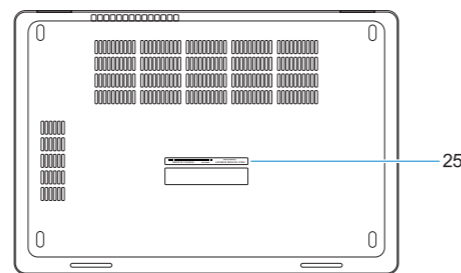

# Features

Značajke | Jellemzők | Функции | Funkcije

1. Network port
2. Infrared (IR) camera (optional)
3. Infrared emitter (optional)
4. Camera status light (optional)
5. Camera (optional)
6. uSIM card slot (optional)
7. HDMI port
8. USB 3.0 port
9. Power connector port
10. Dual array microphones
11. Power button
12. Nobel Wedge lock slot
13. VGA port
14. USB 3.0 port with PowerShare
15. Headset/Microphone port
16. Touch fingerprint reader (optional)
17. Battery charge status light
18. Speakers
19. Touchpad
20. Smart card reader (optional)
21. Pointstick (optional)
22. SD card reader
23. USB 3.0 port
24. DisplayPort over USB Type-C/  
optional Thunderbolt™ 3
25. Service tag label